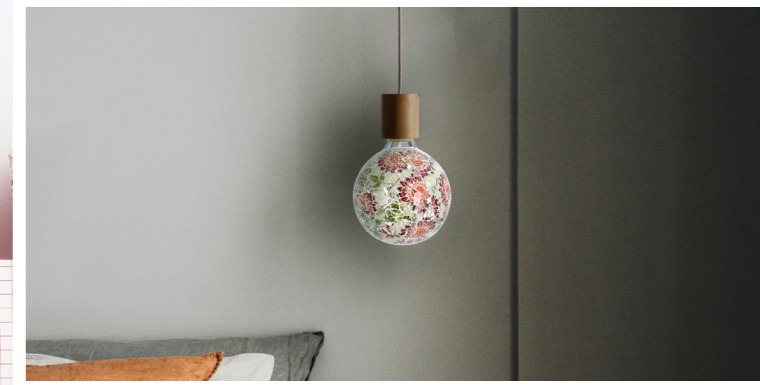

NOS SHOWROOMS :

47, rue des Tournelles - **Paris 3e**
ouvert du lundi au jeudi de 8h00 à 18h00
le vendredi de 8h00 à 17h00

10, rue George Sand -
41200 Romorantin Lanthenay
ouvert sur rendez-vous

47 rue des Tournelles, 75 003 Paris.
Tél. +33 (0)1 44 59 22 20

En Courta-Rama 2 | 1163 Etoy
Tél. +41 (0)22.369.95.00

Neustrasse 26, D-54413 Grimburg.
Tel. +49 681 969 890 10

U13 Bentley Court, Finedon Road Ind. Est. Wellingborough,
Northamptonshire, NN8 4BQ | Tel. + 44 (0)1933 770 550

Girard Sudron Belgique SARL. Rue Van Eyck, 22
B1000 - Bruxelles, BELGIQUE

Lighting Diffusion Italia srl Via Savonarola, 217,
35137 Padova, Tel. +39 331 5239091

LES NOUVEAUTÉS FONT LEUR RENTRÉE

LE BEAU, LE BRUT ET LE BRILLANT...