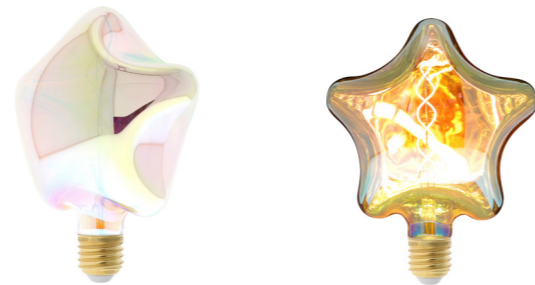

AMPOULES DÉCO

LES IRISÉES | NUANCES PÉTROLES PASTELS, AUSSI BELLES ÉTEINTES QU'ALLUMÉES.

160303
Ampoule géante Irisée
Filament LED | G165
E27 | 4W |

160305
Ampoule Irisée Étoile
Filament LED | D190
E27 | 4W |

160302
Ampoule géante Irisée Candy
D140 | E27 | 4W |
FILAMENT LED EN SPIRAL

160304
Ampoule géante Irisée E.T
Filament LED | G150
E27 | 4W |

LES MOSAÏQUES | SUBTILE ET ÉTONNANTE ALLIANCE.

160300
Ampoule Mosaïque Bleue
G125 | E27 | 4W | 10000K |