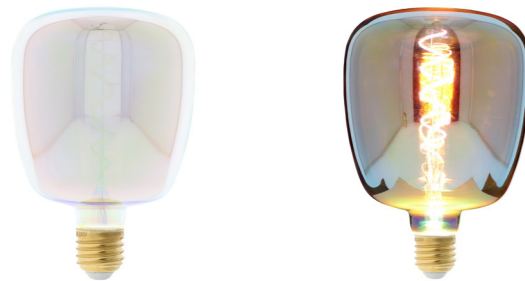

AMPOULES DÉCO

LES IRISÉES | NUANCES PÉTROLES PASTELS, AUSSI BELLES ÉTEINTES QU'ALLUMÉES.

160303
Ampoule géante Irisée
Filament LED | G165
E27 | 4W |

160305
Ampoule Irisée Étoile
Filament LED | D190
E27 | 4W |

160302
Ampoule géante Irisée Candy
D140 | E27 | 4W |
FILAMENT LED EN SPIRAL

160304
Ampoule géante Irisée E.T
Filament LED | G150
E27 | 4W |

LES MOSAÏQUES | SUBTILE ET ÉTONNANTE ALLIANCE.

160300
Ampoule Mosaïque Bleue
G125 | E27 | 4W | 10000K |