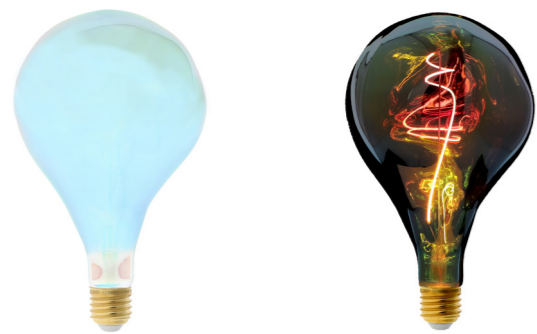

AMPOULES DÉCO

LES IRISÉES | NUANCES PÉTROLES PASTELS, AUSSI BELLES ÉTEINTES QU'ALLUMÉES.

160303
Ampoule géante Irisée
Filament LED | G165
E27 | 4W |

160305
Ampoule Irisée Étoile
Filament LED | D190
E27 | 4W |

160302
Ampoule géante Irisée Candy
D140 | E27 | 4W |
FILAMENT LED EN SPIRAL

160304
Ampoule géante Irisée E.T
Filament LED | G150
E27 | 4W |

LES MOSAÏQUES | SUBTILE ET ÉTONNANTE ALLIANCE.

160300
Ampoule Mosaïque Bleue
G125 | E27 | 4W | 10000K |